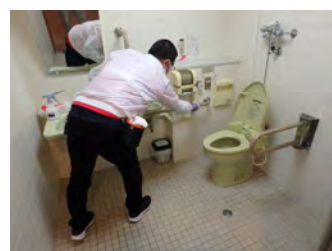

エレベータ外ボタン

エレベータ外&内 施工済みシール

客室ドアノブ内外

宴会場①

宴会場②

宴会場③

レストラン

脱衣所